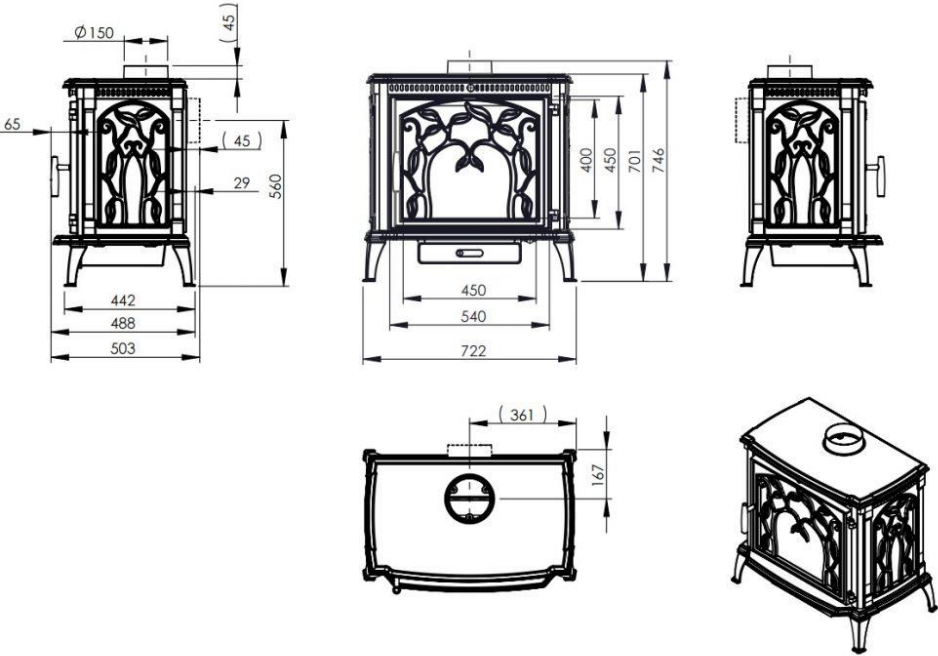

ARIA 12 KW = 140 KG

VERDO PATINA 9 KW = 70 KG

VERDO SIA 7KW = 70 KG

P7 9,3 kW EKO

KP7-9KW

KP7 10.5 KW 148 KG