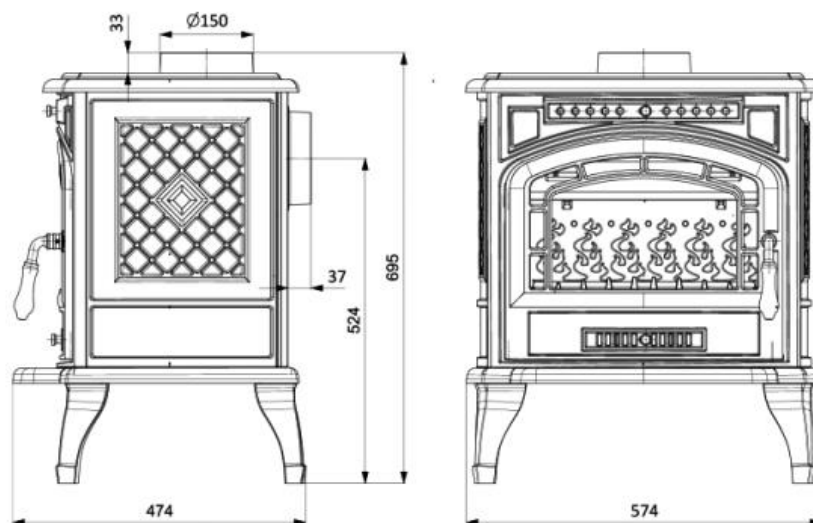

ARIA 12 KW = 140 KG

VERDO PATINA 9 KW = 70 KG

VERDO SIA 7KW = 70 KG

P7 9,3 kW EKO

KP7-9KW

KP7 10.5 KW 148 KG