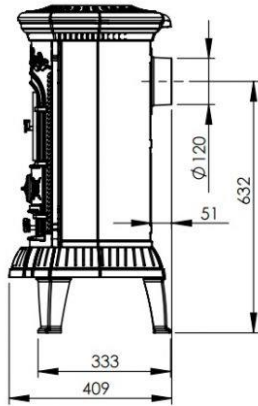

ARIA 12 KW = 140 KG

VERDO PATINA 9 KW = 70 KG

VERDO SIA 7KW = 70 KG

P7 9,3 kW EKO

KP7-9KW

KP7 10.5 KW 148 KG