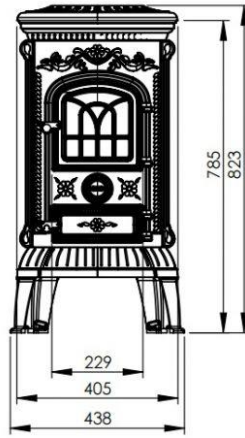

ARIA 12 KW = 140 KG

VERDO PATINA 9 KW = 70 KG

VERDO SIA 7KW = 70 KG

P7 9,3 kW EKO

KP7-9KW

KP7 10.5 KW 148 KG