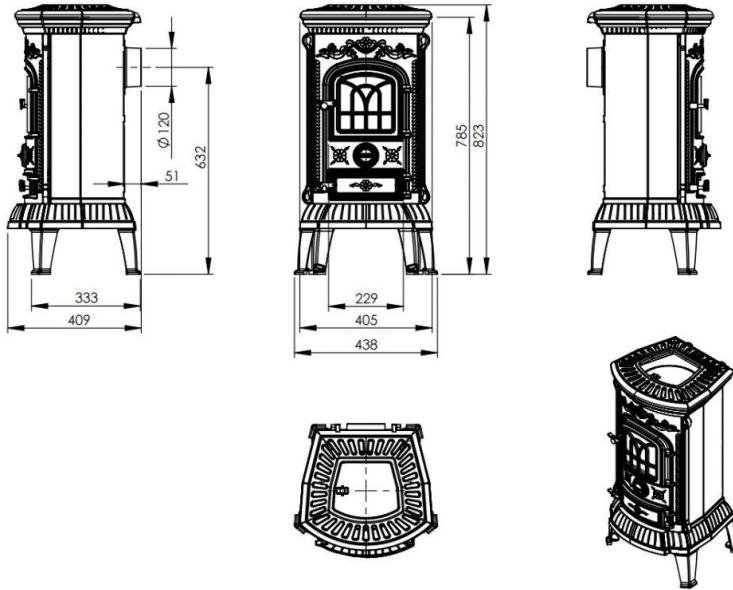

ARIA 12 KW = 140 KG

VERDO PATINA 9 KW = 70 KG

VERDO SIA 7KW = 70 KG

P7 9,3 kW EKO

KP7-9KW

KP7 10.5 KW 148 KG